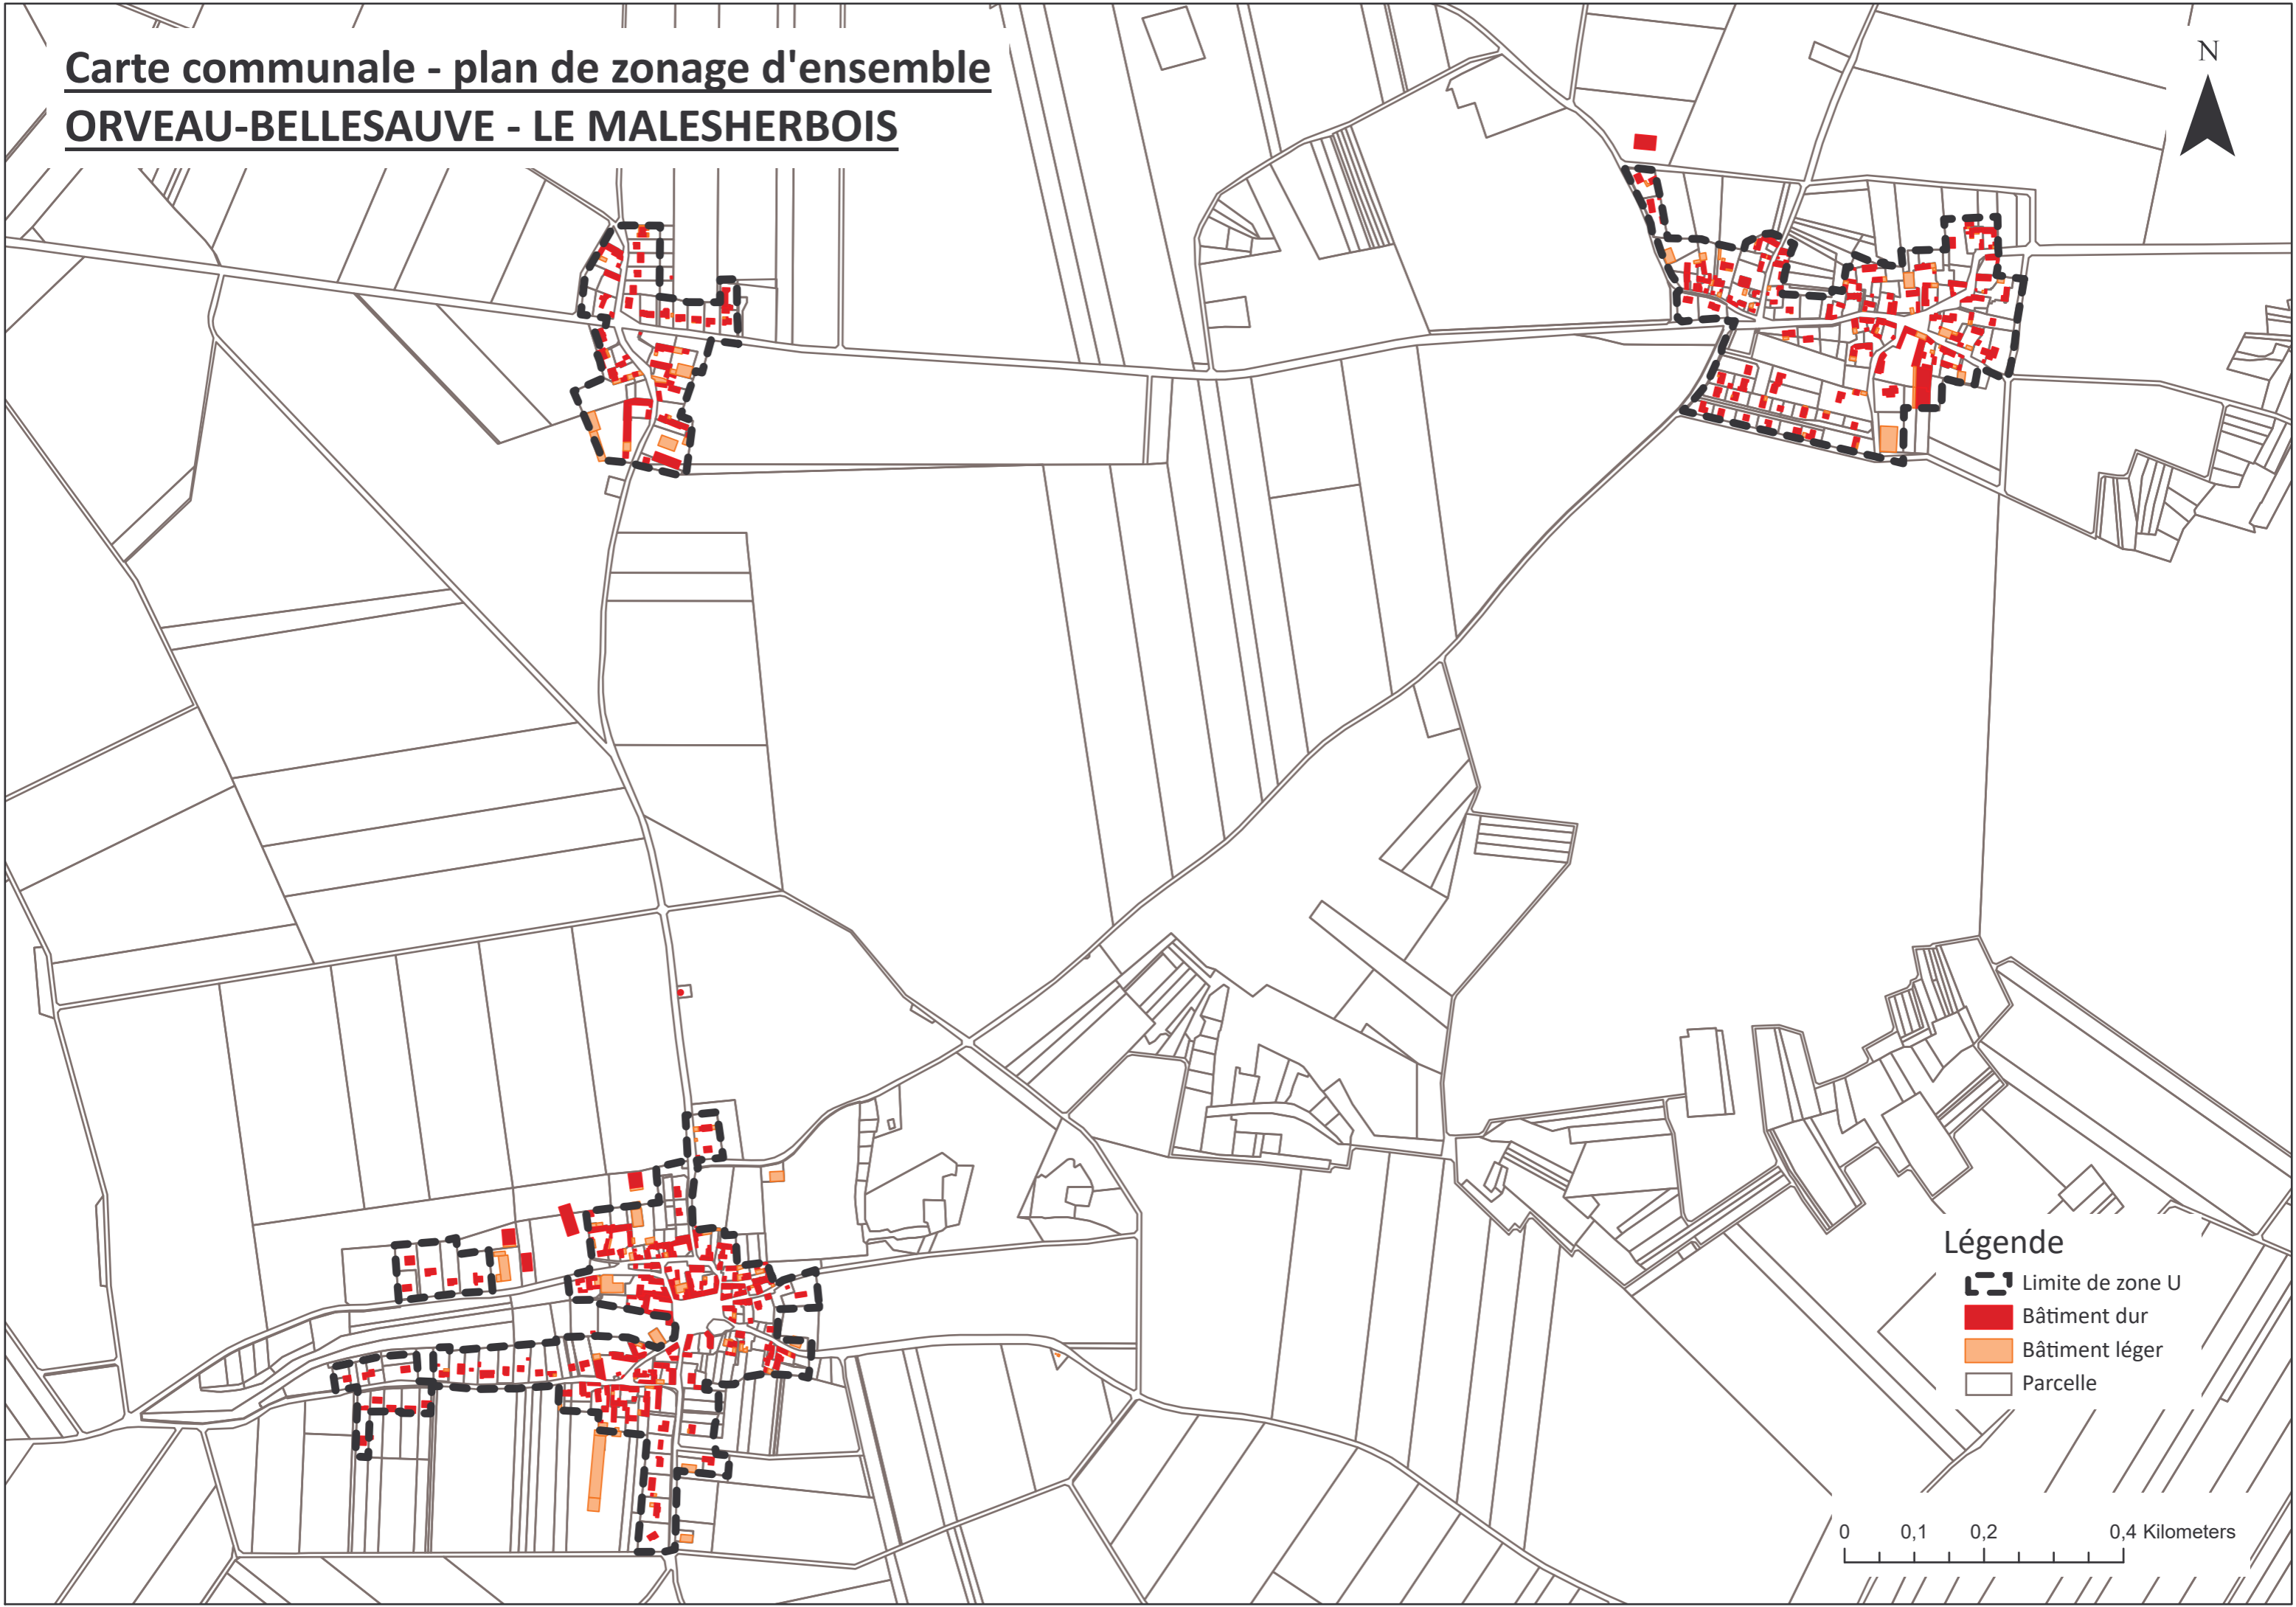

**Carte communale - plan de zonage d'ensemble**  
**ORVEAU-BELLESAUVE - LE MALESHERBOIS**

N

**Légende**

-  Limite de zone U
-  Bâtiment dur
-  Bâtiment léger
-  Parcelle