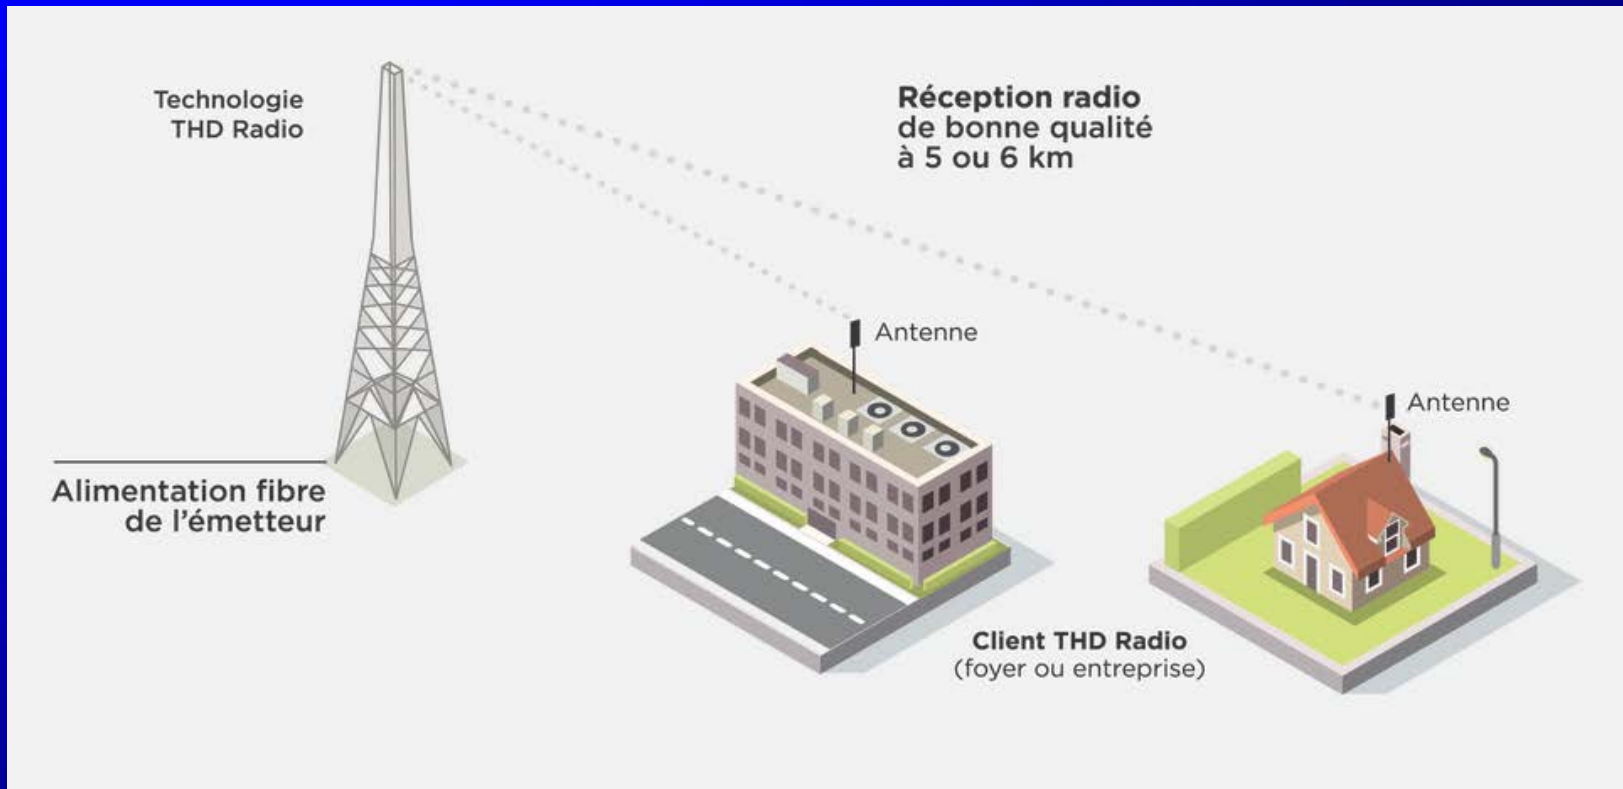

Présentation des services THD Radio

JUSQU'À 30 MBITS/S

Cadre de déploiement du THD radio dans le Loiret

Le département s'appuie sur plusieurs technologies pour améliorer la couverture Internet du territoire et notamment le THD Radio qui d'ici 2020 sera accessible sur une centaine de communes. Grâce à ce mix technologique, 98% de la population aura un débit supérieur à 8 Mbit/s en 2020.

- Le rôle du Département : fournir les infrastructures passives pour l'installation des équipements de WeAccess (points hauts, énergie, fibre...)
- Le rôle de WEACCESS : Assure l'installation et l'exploitation des antennes, ainsi que la commercialisation des services
- Le rôle de l'ARCEP : assure l'attribution et la gestion des licences radio
- La licence d'utilisation de la fréquence a été attribuée le 27 juillet 2018
- En service depuis le 29 septembre 2018

Principe général du fonctionnement de la solution

THD radio : Zone de couverture indicative Mainvilliers

En bleu : aucun service à 3 mètres de Haut

THD radio : Zone de couverture indicative Labrosse

En bleu : aucun service à 3 mètres de Haut