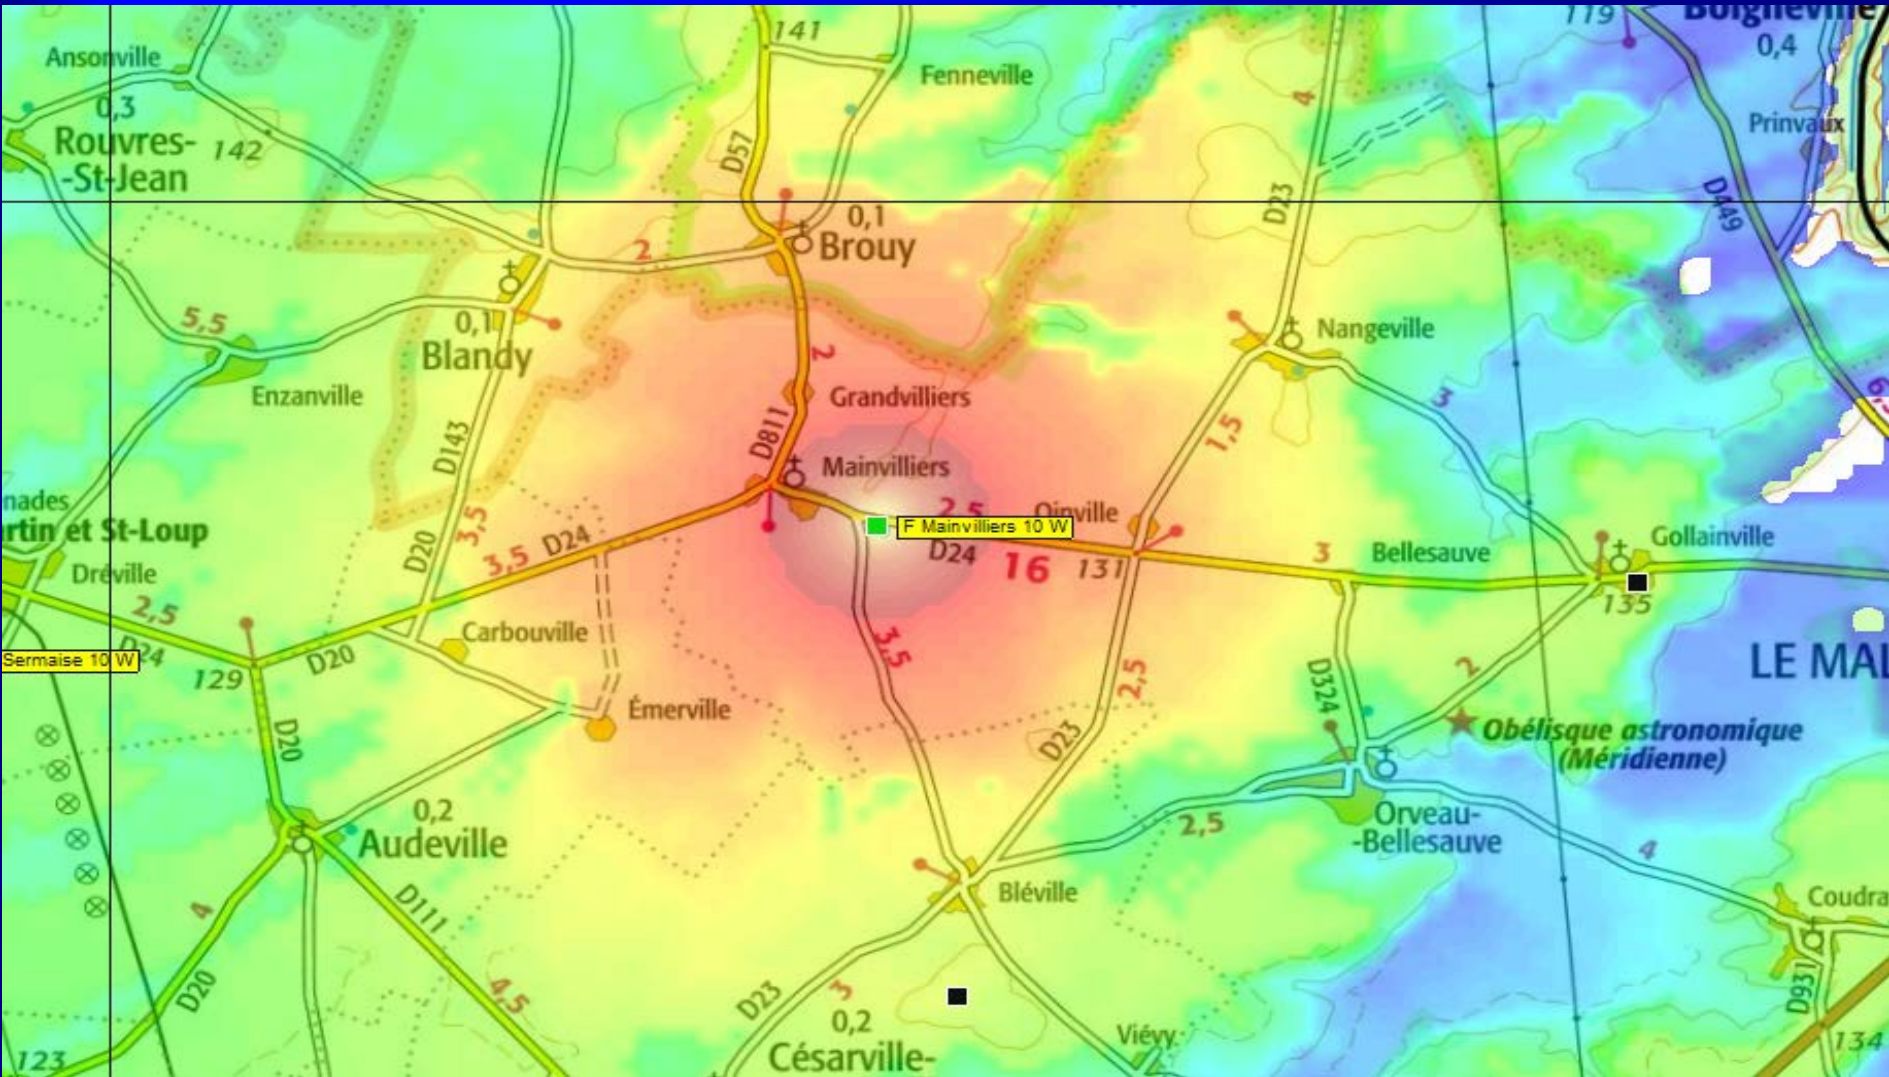

Présentation des services THD Radio

JUSQU'À 30 MBITS/S

Cadre de déploiement du THD radio dans le Loiret

Le département s'appuie sur plusieurs technologies pour améliorer la couverture Internet du territoire et notamment le THD Radio qui d'ici 2020 sera accessible sur une centaine de communes. Grâce à ce mix technologique, 98% de la population aura un débit supérieur à 8 Mbit/s en 2020.

Principe général du fonctionnement de la solution

THD radio : Zone de couverture indicative Mainvilliers

En bleu : aucun service à 3 mètres de Haut

THD radio : Zone de couverture indicative Labrosse

En bleu : aucun service à 3 mètres de Haut