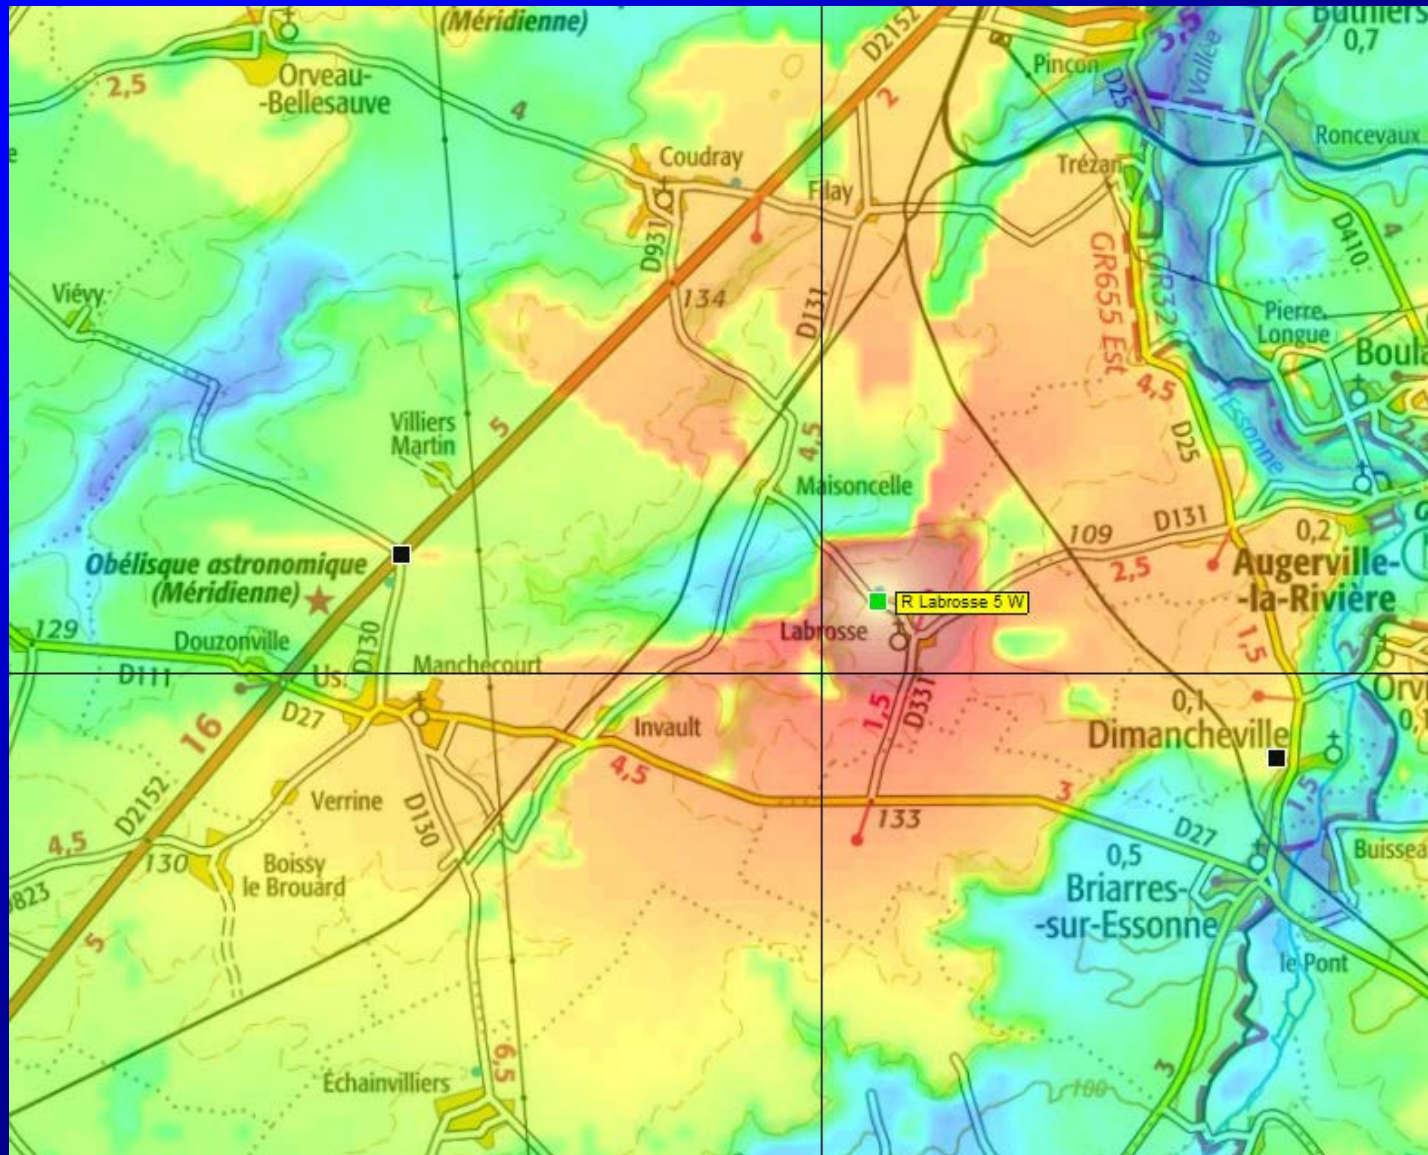

Principe général du fonctionnement de la solution

THD radio : Zone de couverture indicative Mainvilliers

En bleu : aucun service à 3 mètres de Haut

THD radio : Zone de couverture indicative Labrosse

En bleu : aucun service à 3 mètres de Haut