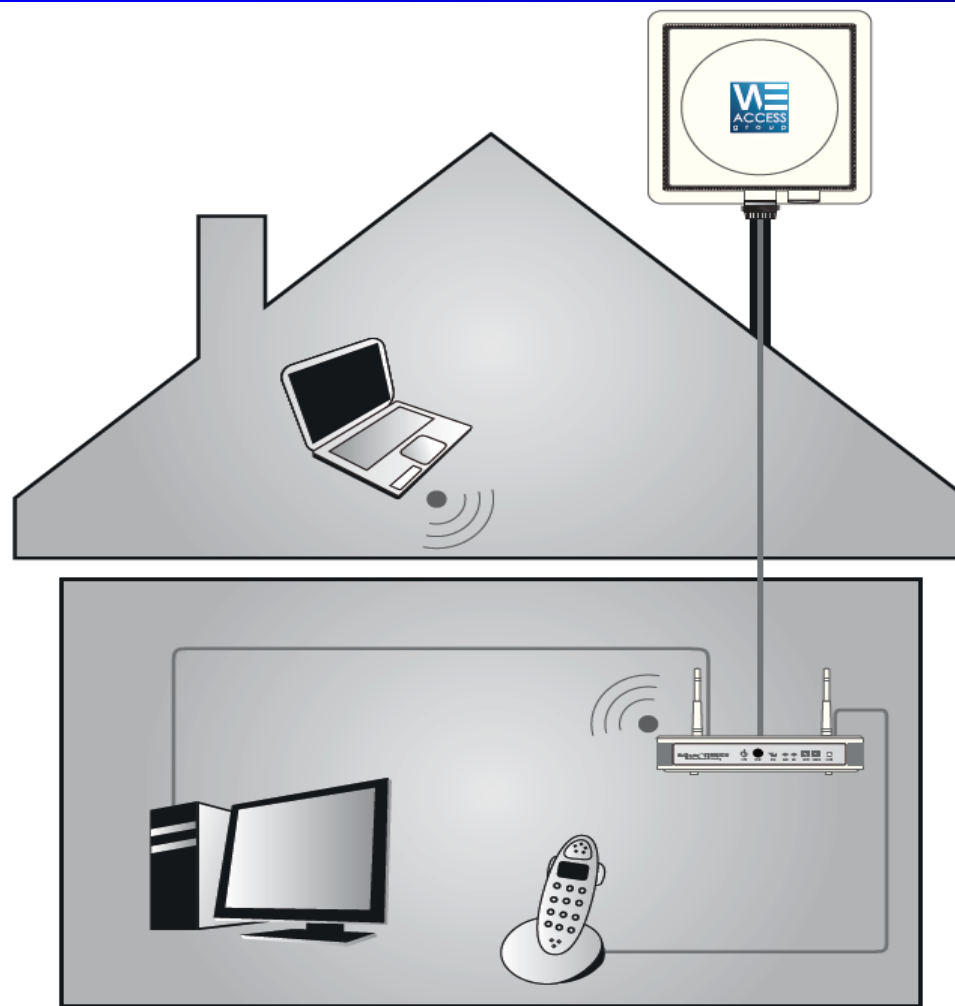

THD Radio : le terminal