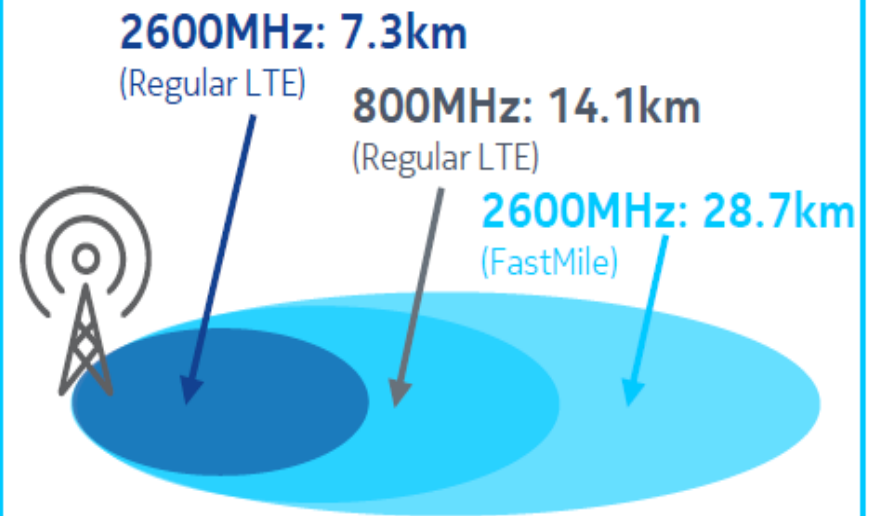

THD Radio : le terminal

THD Radio : Branchements

THD Radio : Box TV

Précisions techniques

Comparaison 4G fixe / THD Radio

- Offre 4G fixe des opérateurs mobiles (Orange, SFR, Free et Bouygues)
 - Offre à débit variable , plusieurs milliers de clients sur une même cellule
 - Pas d 'offre téléphonique (voip)
 - Pas d 'offre de télévision
 - Débit très variable en fonction du partage avec la 3G
- Offre THD
 - Une fréquence dédiée spécifique indépendante des réseaux mobiles
 - Une largeur de spectre plus large (50 Mhz a terme)
 - Un petit nombre d 'utilisateur par station de base (<80 par secteur)
 - Une adduction optique ou FH d 'au moins 100 Mbits
 - Une offre avec Voix sur IP
 - Une offre avec Télévision .
 - Connexion illimitée, sans restrictions (Pas de quota de Gigas)

THD Radio: micro-cellules

- Des cellules moins rayonnantes , mais terminaux plus efficaces , la moindre puissance est compensée par des terminaux plus sensibles .

Downlink

Uplink

THD Radio : le terminal

- Comme pour le mobile
- L'authentification s'effectue par une carte à puce sur le réseau Weaccess.
- L'antenne 17 dB comprend l'électronique d'un modem LTE (pas de coaxial) comme sur les routeurs indoor (Bouygues)
- L'alimentation est en POE 48V fournit par le routeur LTE
- 2 Ports Ethernet Gigabits , 1 port Gigabit POE pour l'antenne un port RJ12 pour le téléphone (VOIP)
- Led de pointage pour l'antenne (a coté de l'ouverture carte à puce)
- CPE CAT 6 (permettant de recevoir 2 fréquences) 4G+