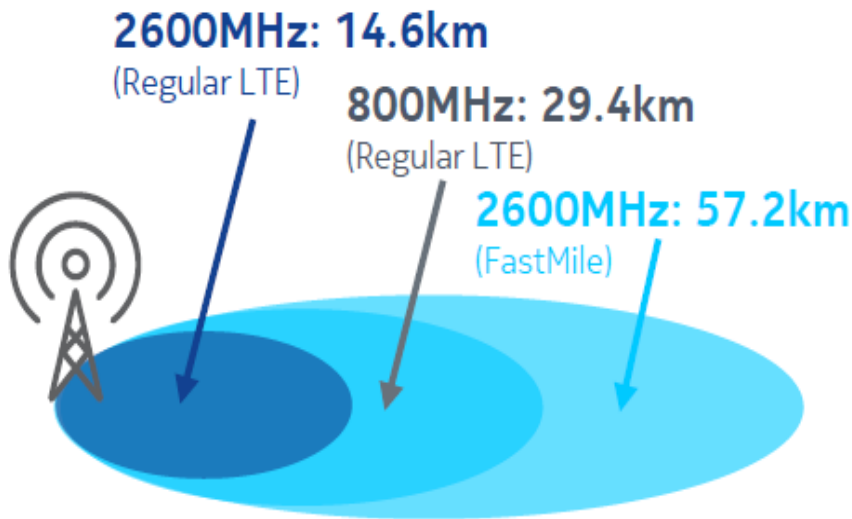

THD Radio : le terminal

THD Radio : Branchements

THD Radio : Box TV

Précisions techniques

Comparaison 4G fixe / THD Radio

- Offre 4G fixe des opérateurs mobiles (Orange, SFR, Free et Bouygues)
 - Offre à débit variable , plusieurs milliers de clients sur une même cellule
 - Pas d 'offre téléphonique (voip)
 - Pas d 'offre de télévision
 - Débit très variable en fonction du partage avec la 3G
- Offre THD
 - Une fréquence dédiée spécifique indépendante des réseaux mobiles
 - Une largeur de spectre plus large (50 Mhz a terme)
 - Un petit nombre d 'utilisateur par station de base (<80 par secteur)
 - Une adduction optique ou FH d 'au moins 100 Mbits
 - Une offre avec Voix sur IP
 - Une offre avec Télévision .
 - Connexion illimitée, sans restrictions (Pas de quota de Gigas)

THD Radio: micro-cellules

- Des cellules moins rayonnantes , mais terminaux plus efficaces , la moindre puissance est compensée par des terminaux plus sensibles .

Downlink

Uplink

THD Radio : le terminal

- Comme pour le mobile
- L'authentification s'effectue par une carte à puce sur le réseau Weaccess.
- L'antenne 17 dB comprend l'électronique d'un modem LTE (pas de coaxial) comme sur les routeurs indoor (Bouygues)
- L'alimentation est en POE 48V fournit par le routeur LTE
- 2 Ports Ethernet Gigabits , 1 port Gigabit POE pour l'antenne un port RJ12 pour le téléphone (VOIP)
- Led de pointage pour l'antenne (a coté de l'ouverture carte à puce)
- CPE CAT 6 (permettant de recevoir 2 fréquences) 4G+

THD Radio : signaux

Les voyants de l'antenne

Descriptif des voyants placés sous l'antenne 4G :

Les antennes disposent de 10 voyants, comme le montre le schéma ci-contre.

RF1 - RF5 : Force du signal, plus il y a de voyants allumés, meilleur est le signal reçu.