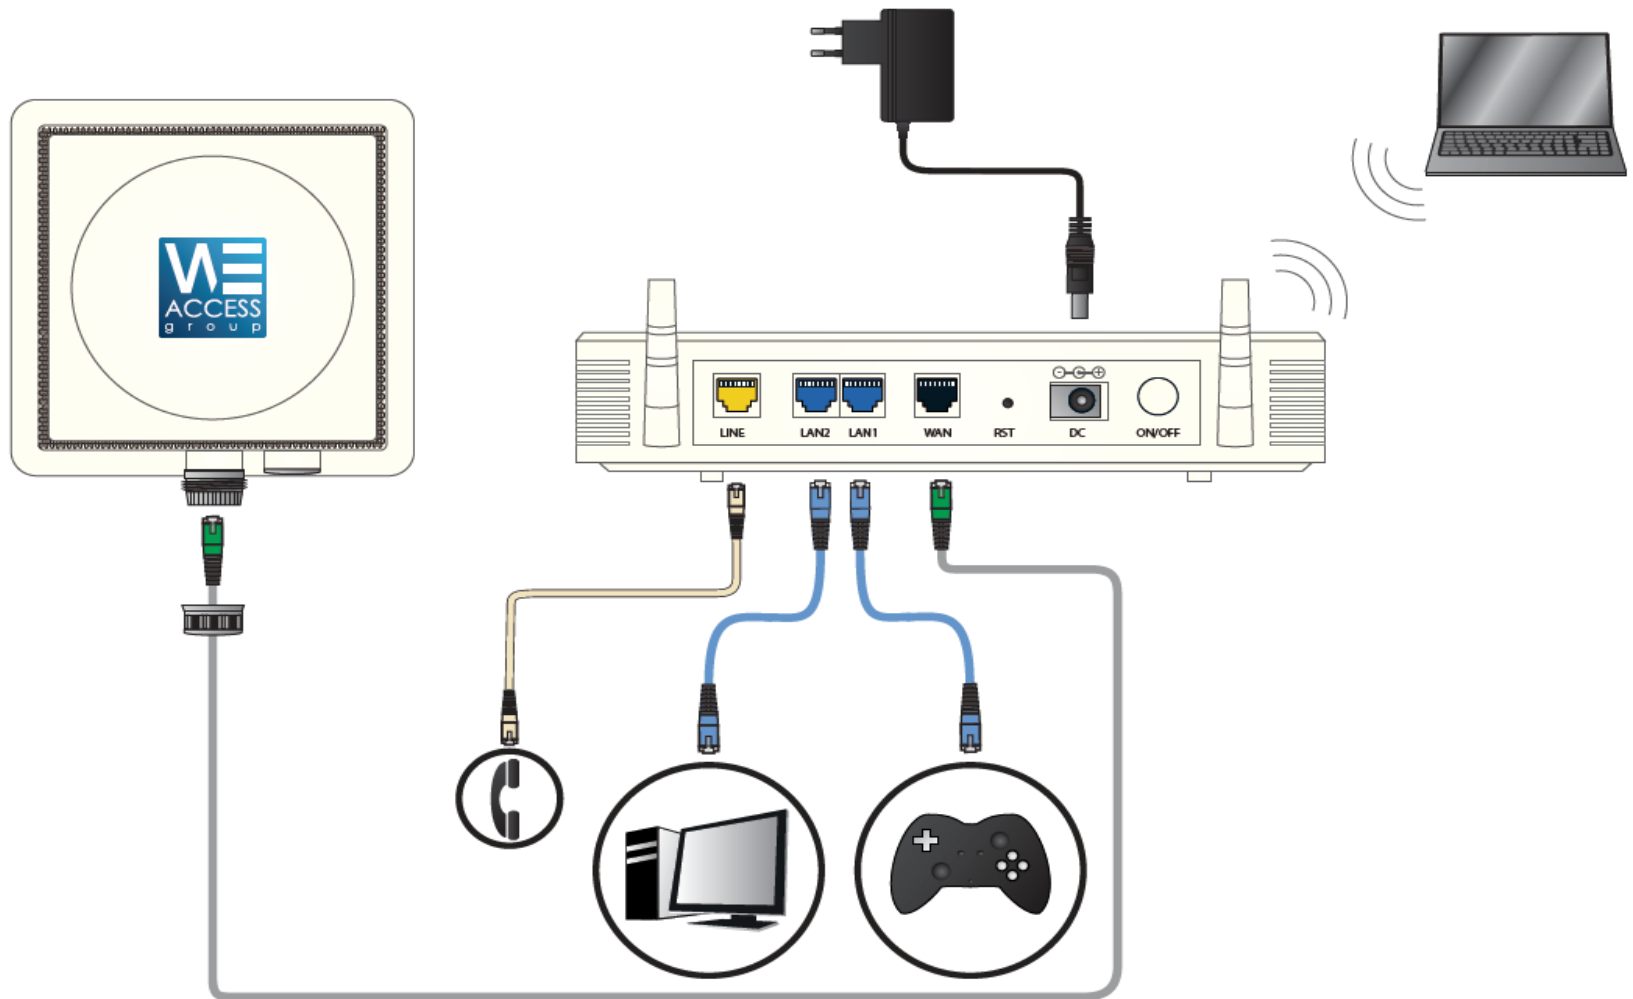

THD Radio : Branchements