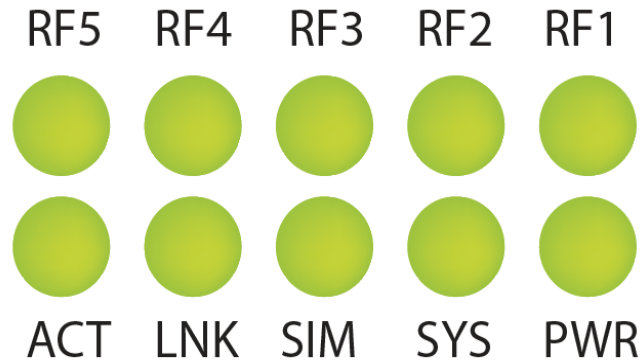

THD Radio : signaux

Les voyants de l'antenne

Descriptif des voyants placés sous l'antenne 4G :

Les antennes disposent de 10 voyants, comme le montre le schéma ci-contre.

RF1 - RF5 : Force du signal, plus il y a de voyants allumés, meilleur est le signal reçu.

ACT : La connexion est active

LNK : Il y a bien un routeur Wi-Fi de branché à l'antenne

SIM : Carte SIM présente

SYS : L'antenne est fonctionnelle

PWR : L'antenne est bien alimentée

Le voyant «**SIG**», s'il est allumé, indique la force du signal reçue de l'antenne, dans cet ordre :