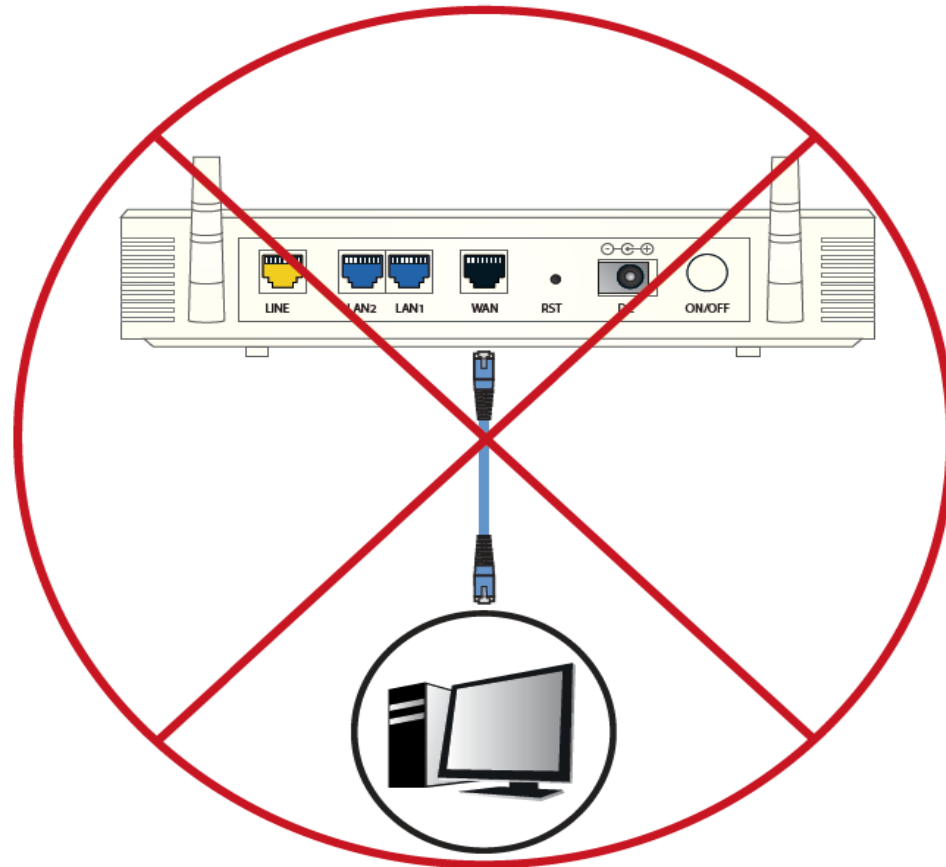

THD Radio : précautions .

ATTENTION : Ne branchez aucun autre équipement que l'antenne sur le port «WAN» du routeur Wi-Fi sous peine de détériorer votre équipement !

NE JAMAIS actionner le bouton RST sous peine de devoir retourner le routeur