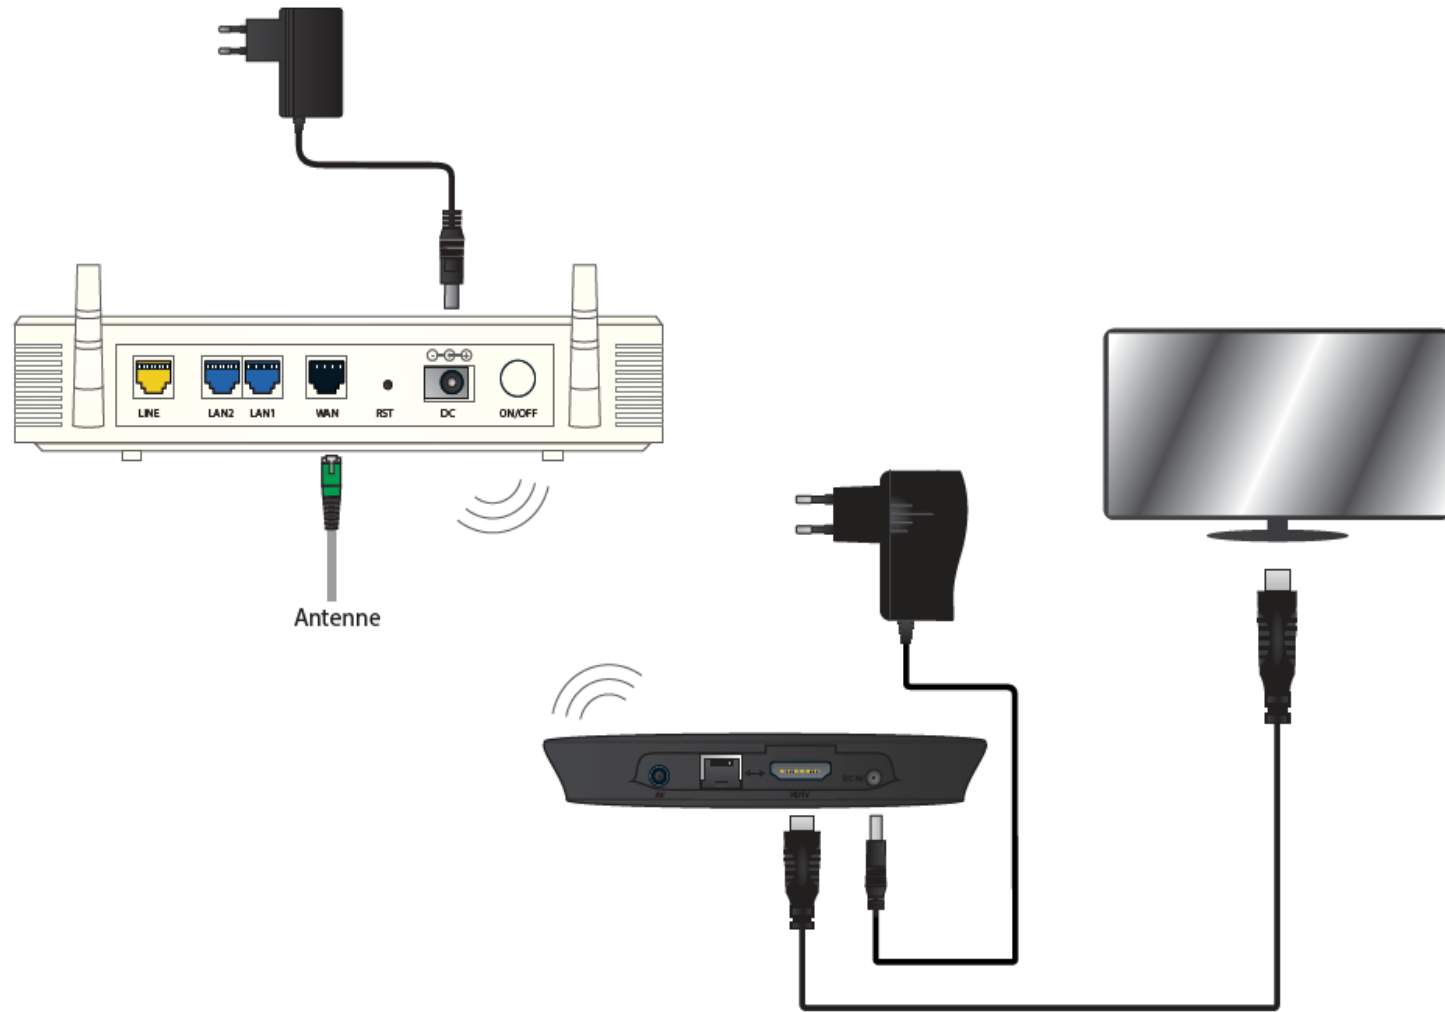

THD Radio : Box TV