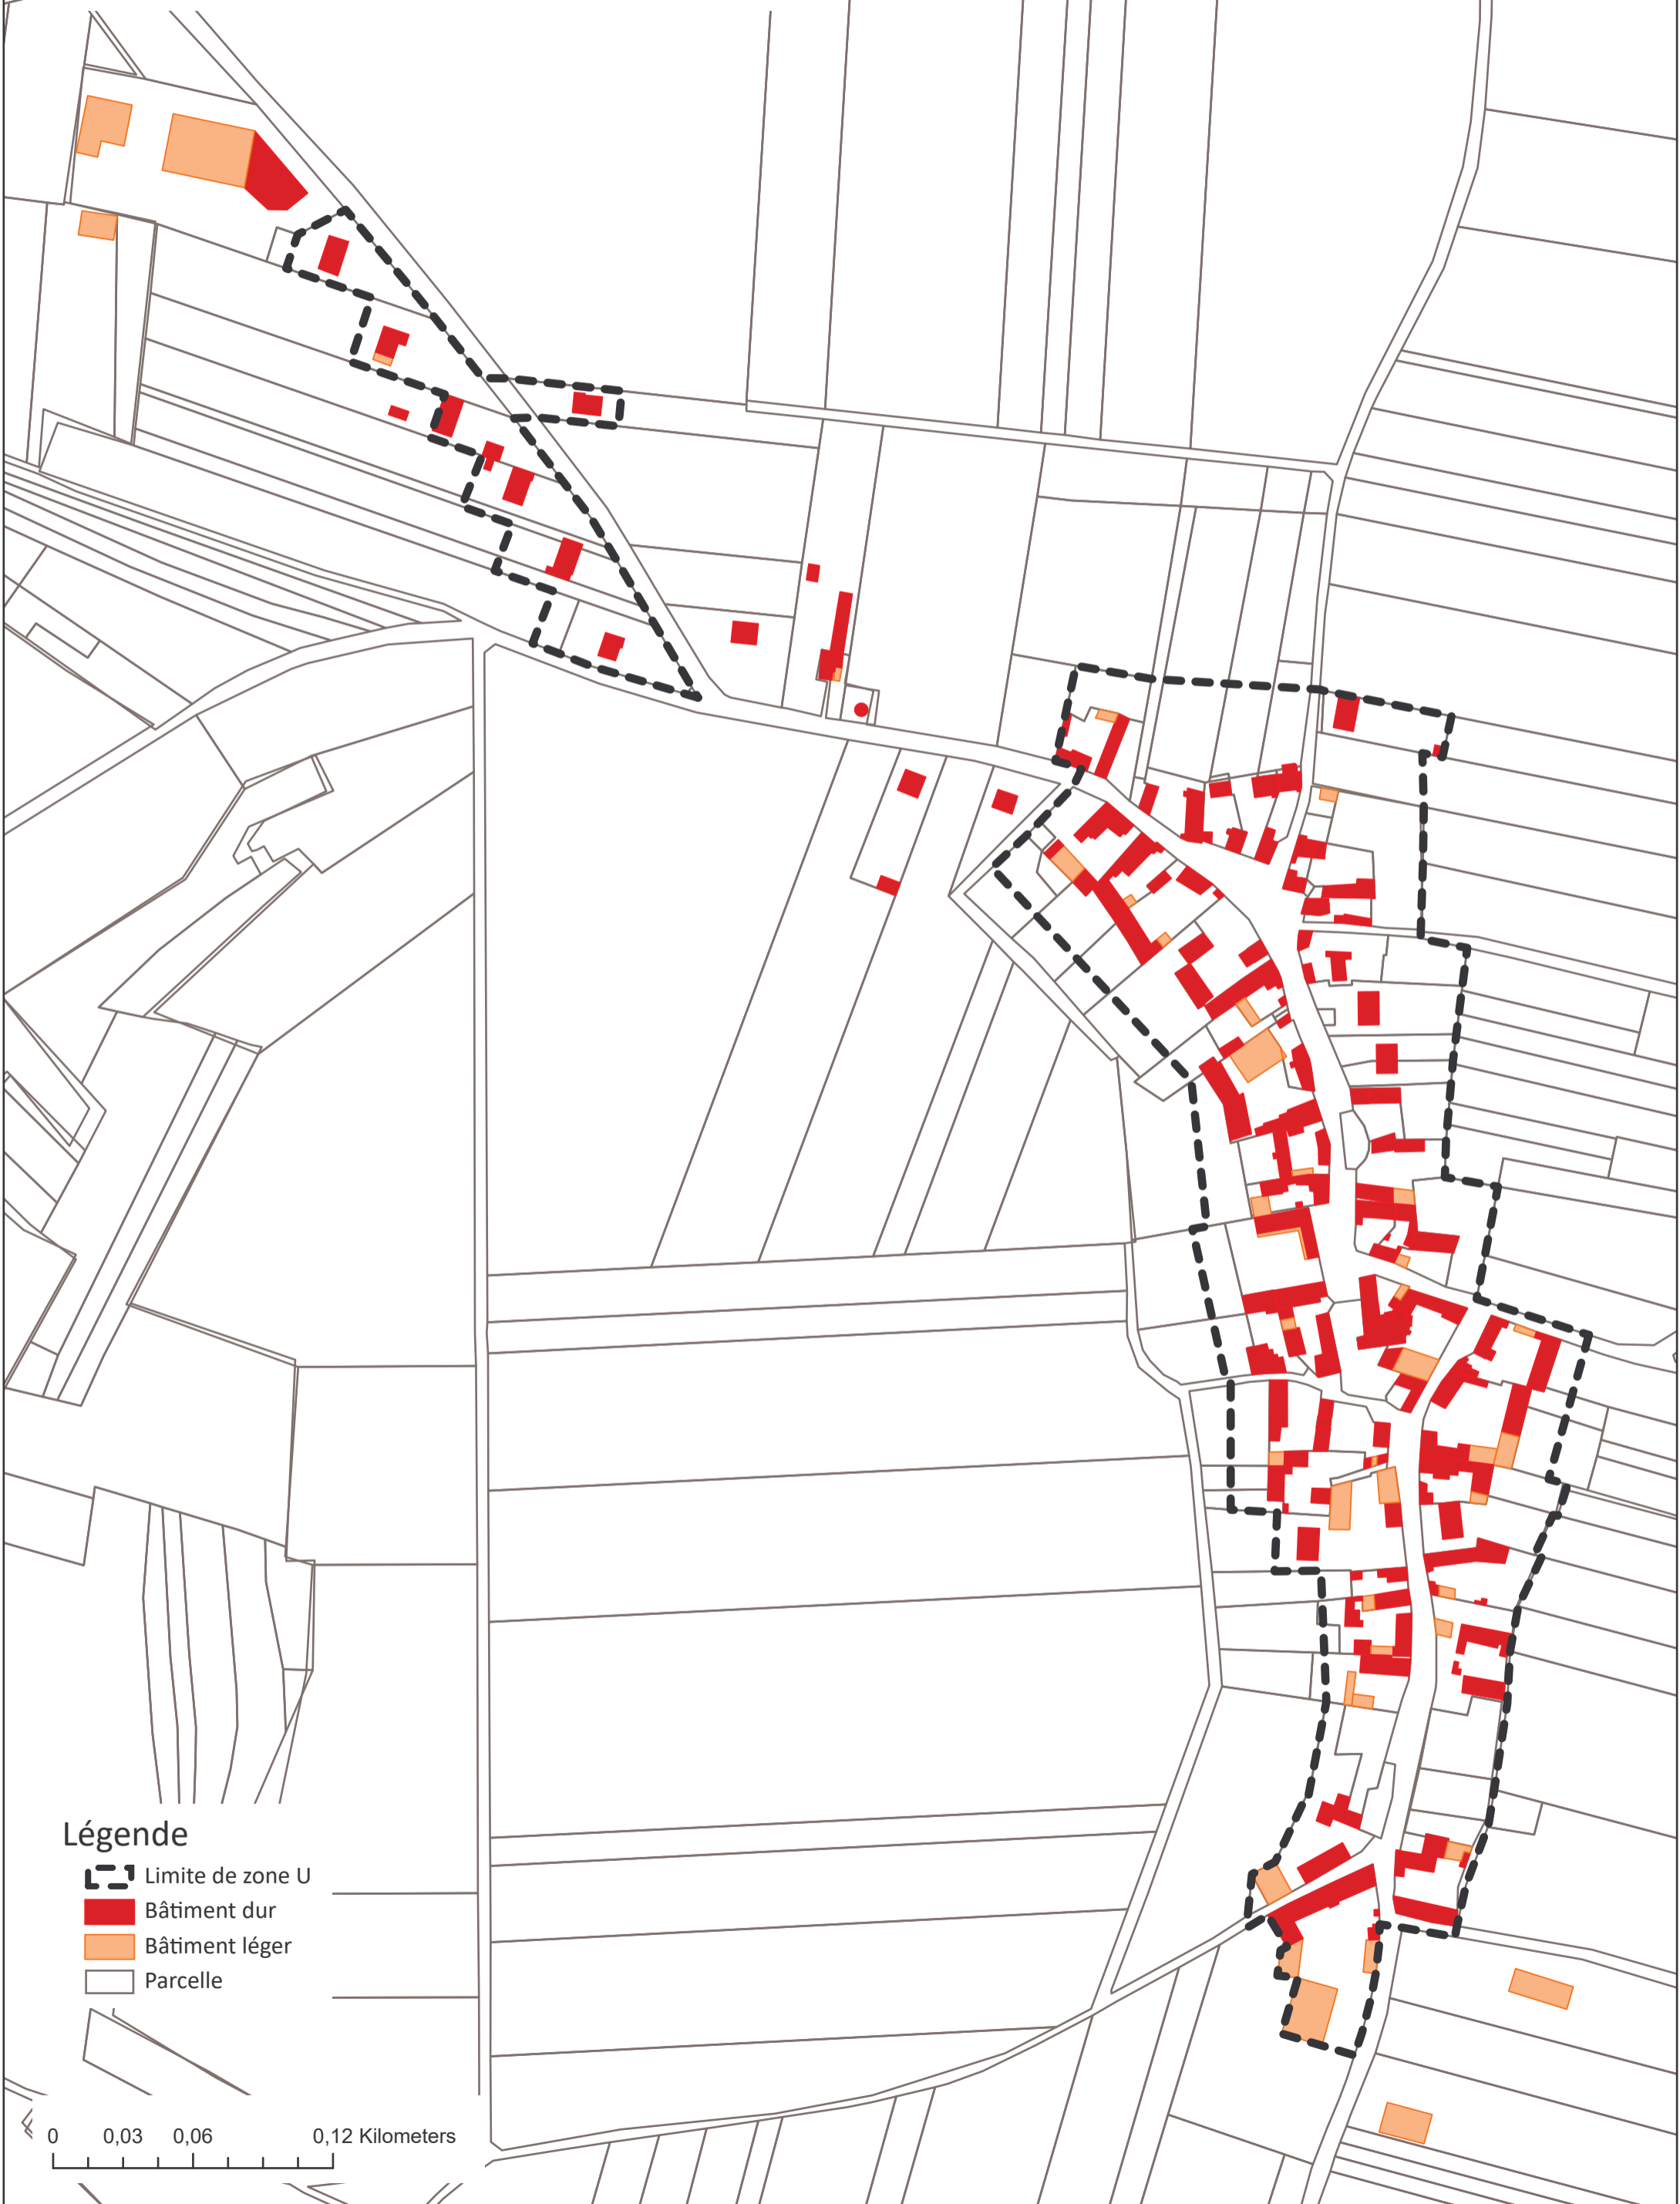

Carte communale - plan de zonage LABROSSE - LE MALESHERBOIS

Légende

-  Limite de zone U
-  Bâtiment dur
-  Bâtiment léger
-  Parcelle

0 0,03 0,06 0,12 Kilometers